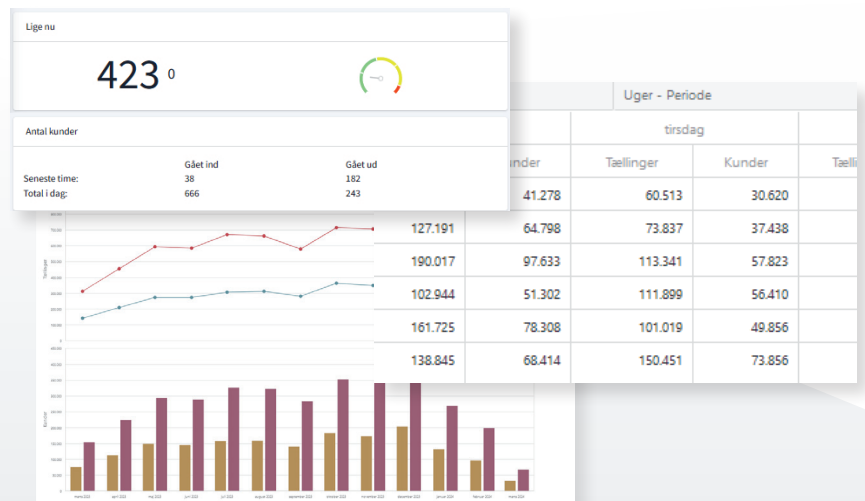

SE BAGSIDEN