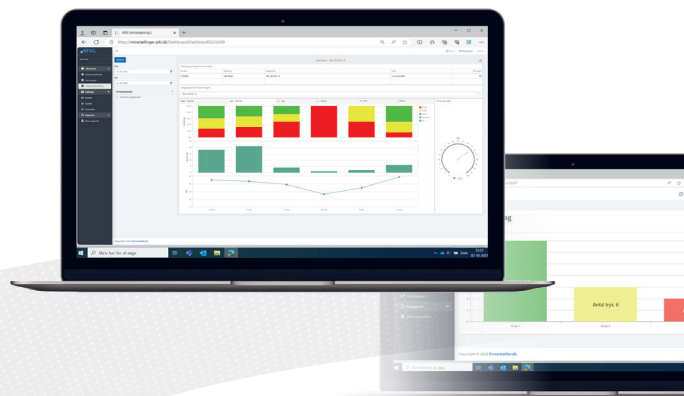

Mål tilfredshedsgraden hos dine kunder / besøgende (og/eller medarbejdere) og følg med i live-statistikken via vores online dashboard, hvor du også kan tilgå historiske data.

Selve standeren er lavet i solid metal, så den ikke lige er til at vælte. Derudover fås den med plastlomme i A5-størrelse, så tilfredshedsspørgsmålet nemt kan udskiftes efter behov og der kan måles på forskellige parametre.