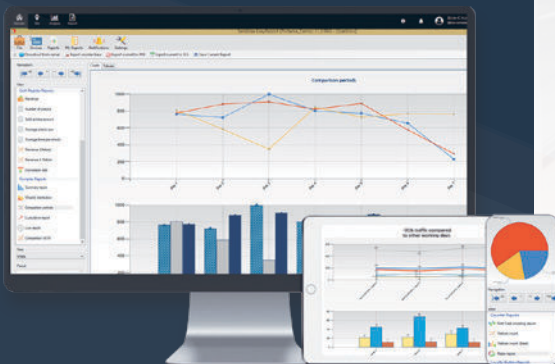

En kompakt og effektiv persontæller, der kommer i to varianter: D3 med infrarød (vist ovenfor) og TAC-B med radar.

Tælledata overføres automatisk til vores online dashboard.

ERIK
DAMGAARD
SALGSCHEF | ATKI

PERSONTÆLLING MED ONLINE-RAPPORTERING I REALTID

Vores trådløse SensMax persontæller er en effektiv, diskret og GDPR-venlig sensor (anonymiseret data). Den forsynes af standard AA-batterier eller 12V og gør brug af tre infrarøde stråler til at tælle personer i to retninger ('IND' og 'UD'). Systemet kan installeres på kort tid hvorefter det videregiver data til en centraliseret database, der kan tilgås via et brugervenligt online-dashboards.

SE BAGSIDEN

HER ÅBNER
SNART EN
NY BUTIK

Persontælling til konference er et nyttigt værktøj til administration af mødelokaler. Persontællingssystemet viser lokalernes udnyttelse og belægningstendenser, såsom hvor mange personer, der benyttes lokalet, hvor ofte og på hvilket tidspunkt. *Facility managers* kan bruge denne statistik til at vurdere, om mødelokalerne bruges effektivt.

Persontælling til toiletter hjælper dig med at se belægningsstatistikker og -tendenser for toiletter i indkøbscentre, lufthavne, smart-bygninger og andre offentlige steder. Denne viden kan efterfølgende bruges til f.eks. at justere rengøringspersonalets arbejdsplan i henhold til belægningstendenserne.