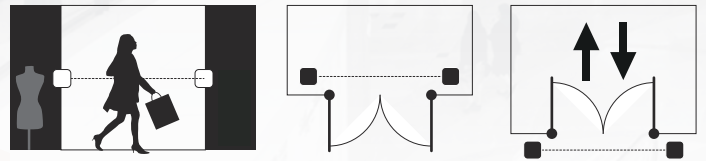

PERSONTÆLLING MED ONLINE-RAPPORTERING I REALTID

Vores trådløse SensMax persontæller er en effektiv, diskret og GDPR-venlig sensor (anonymiseret data). Den forsynes af standard AA-batterier eller 12V og gør brug af tre infrarøde stråler til at tælle personer i to retninger ('IND' og 'UD'). Systemet kan installeres på kort tid hvorefter det videregiver data til en centraliseret database, der kan tilgås via et brugervenligt online-dashboards.

SE BAGSIDEN

HER ÅBNER
SNART EN
NY BUTIK

Persontælling til konference er et nyttigt værktøj til administration af mødelokaler. Persontællingssystemet viser lokalernes udnyttelse og belægningstendenser, såsom hvor mange personer, der benyttes lokalet, hvor ofte og på hvilket tidspunkt. *Facility managers* kan bruge denne statistik til at vurdere, om mødelokalerne bruges effektivt.