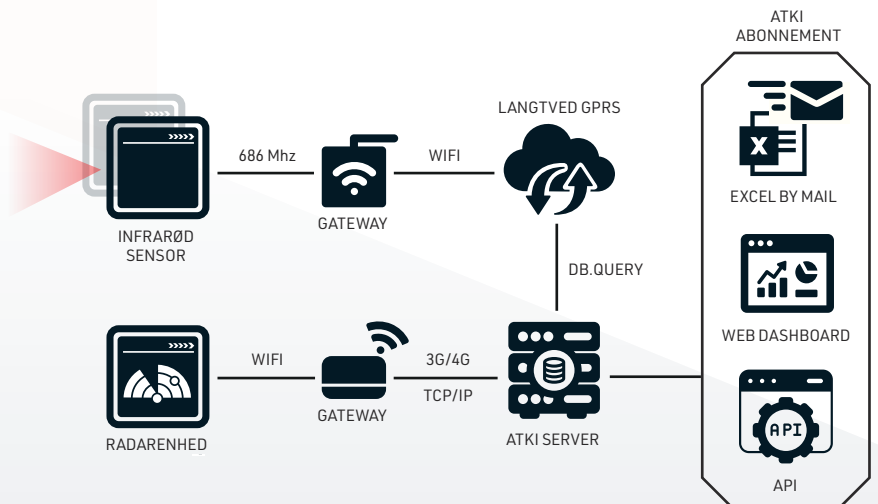

ATKI har mange års erfaring med persontælling, både ude og inde. Kontakt endelig Erik, hvis du ønsker at høre mere.

3121 5101

PERSONTÆLLING INDE OG UDE MED INFRARØD SENSOR ELLER RADAR

- Trådløse sensorer (infrarød/radar)
- Retningsbestemt (tovejsdetektion)
- Automatisk dataoverførsel og backup
- Online dashboard med overvågning i realtid
- Nem generering af statistiske rapporter

PERSONTÆLLING MED ONLINE-RAPPORTERING I REALTID

Vores trådløse SensMax persontæller er en effektiv, diskret og GDPR-venlig sensor (anonymiseret data). Den forsynes af standard AA-batterier eller 12V og gør brug af tre infrarøde stråler til at tælle personer i to retninger ('IND' og 'UD'). Systemet kan installeres på kort tid hvorefter det videregiver data til en centraliseret database, der kan tilgås via et brugervenligt online-dashboards.

SE BAGSIDEN

HER ÅBNER
SNART EN
NY BUTIK

Persontælling til konference er et nyttigt værktøj til administration af mødelokaler. Persontællingssystemet viser lokalernes udnyttelse og belægningstendenser, såsom hvor mange personer, der benyttes lokalet, hvor ofte og på hvilket tidspunkt. *Facility managers* kan bruge denne statistik til at vurdere, om mødelokalerne bruges effektivt.

Persontælling til toiletter hjælper dig med at se belægningsstatistikker og -tendenser for toiletter i indkøbscentre, lufthavne, smart-bygninger og andre offentlige steder. Denne viden kan efterfølgende bruges til f.eks. at justere rengøringspersonalets arbejdsplan i henhold til belægningstendenserne.