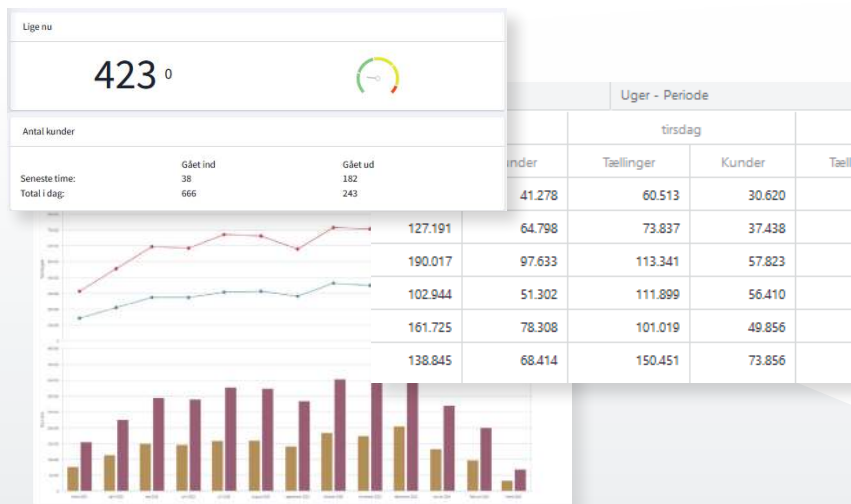

SE BAGSIDEN